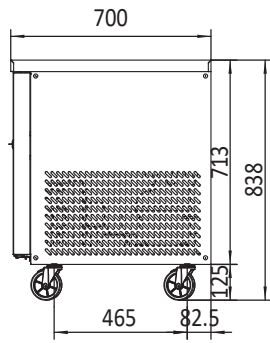

+

2 YEARS WARRANTY ON ALL PARTS & LABOUR

* EXTRA 2 YEARS WARRANTY ON PARTS WHEN YOU REGISTER WITH US ONLINE

COOLING / FREEZER TABLES

EPF3422/EPF3462

EPF3432/EPF3472

side view

EPF3442/EPF3482

INFORMATION	EPF3422 EPF3462	EPF3432 EPF3472	EPF3442 EPF3482
Capacity	280L	450L	560L
Power	250W/340W	330W/400W	330W/550W
Voltage	220~240V/50Hz	220~240V/50Hz	220~240V/50Hz
Working Temp	-2°C ~ +8°C -22°C ~ -18°C	-2°C ~ +8°C -22°C ~ -18°C	-2°C ~ +8°C -22°C ~ -18°C
Ambient Temp	43°C	43°C	43°C
Dimensions(mm)	W1360 x D700 x H838,95kg	W1795 x D700x H838,120kg	W2230 x D700 x H838,145kg
Packaging Dimensions(mm)	W1414 x D765 x H872,119kg W1414 x D765 x H872,119kg	W1849 x D765 x H872,145kg W1849 x D765 x H872,145kg	W2230 x D700 x H838,145kg W2284 x D765 x H872,176kg
RRP	\$2,395.00 \$2,839.00	\$2,689.00 \$3,169.00	\$3,299.00 \$4,510.00