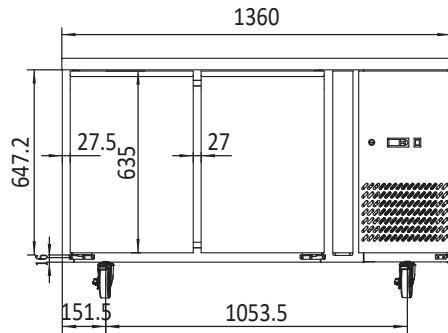

COOLING / FREEZER TABLES

EPF3422/EPF3462