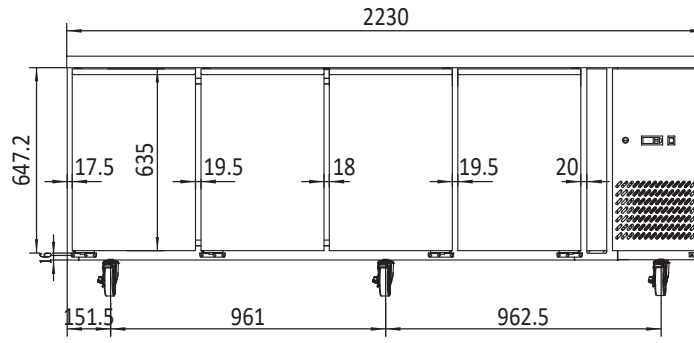

INFORMATION	EPF3422 EPF3462	EPF3432 EPF3472	EPF3442 EPF3482
Capacity	280L	450L	560L
Power	250W/340W	330W/400W	330W/550W
Voltage	220~240V/50Hz	220~240V/50Hz	220~240V/50Hz
Working Temp	-2°C ~ +8°C -22°C ~ -18°C	-2°C ~ +8°C -22°C ~ -18°C	-2°C ~ +8°C -22°C ~ -18°C
Ambient Temp	43°C	43°C	43°C
Dimensions(mm)	W1360 x D700 x H838,95kg	W1795 x D700x H838,120kg	W2230 x D700 x H838,145kg
Packaging Dimensions(mm)	W1414 x D765 x H872,119kg W1414 x D765 x H872,119kg	W1849 x D765 x H872,145kg W1849 x D765 x H872,145kg	W2230 x D700 x H838,145kg W2284 x D765 x H872,176kg
RRP	\$2,395.00 \$2,839.00	\$2,689.00 \$3,169.00	\$3,299.00 \$4,510.00