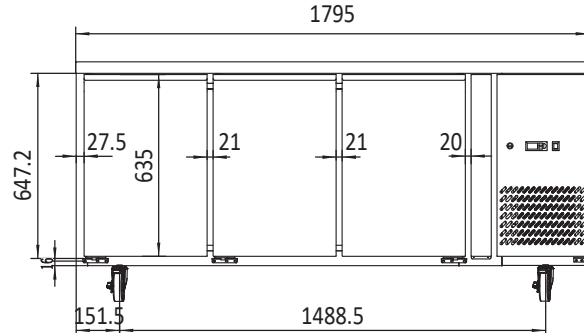

EPF3432/EPF3472