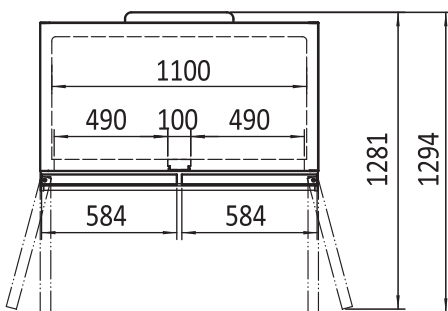

YCF9402

YCF9408