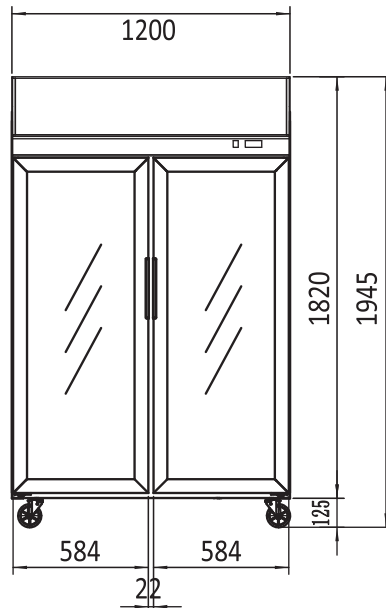

YCF9402

YCF9408