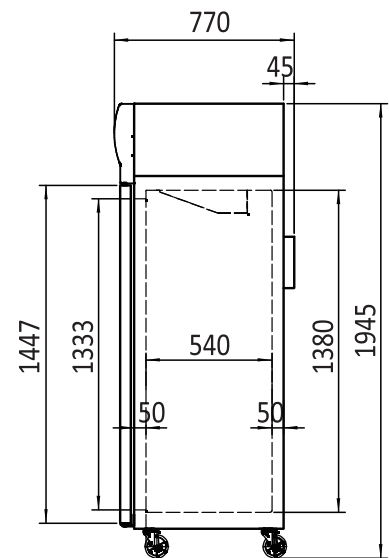

YCF9402

YCF9408