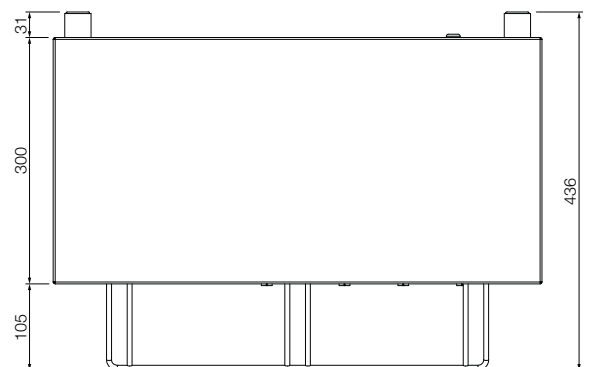

### Specifications:

**Model** W.GTQI8S.10  
**Height** 342mm  
**Width** 595mm  
**Depth** 436mm  
**Weight** 18kg  
**Power** 2.4kW  
 10A plug & lead fitted  
**Capacity** 8 Slice

**Model** W.GTQI8S.15  
**Height** 342mm  
**Width** 595mm  
**Depth** 436mm  
**Weight** 18kg  
**Power** 3.6kW  
 15A plug & lead fitted  
**Capacity** 8 Slice